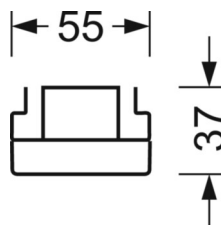

## Оптика

Оснастка	LED, цветопередача/оттенок света CRI ≥ 80 / 4000K
Допуск для координаты цветности (MacAdam)	3SDCM
Фотобиологическая безопасность (светильник)	RG1
Номинальный световой поток	4408lm
Срок службы LED	50000h L80/B10 (Tq 45°C)
светоотдача светильников	172lm/W
Угол излучения	105° (C0) / 105° (C90)
UGR поп./вдоль	21.0 / 21.3

## DEEP-LINK

<https://www.regiolum.de/ru/article/19480006015>

Ссылка	LED 4000lm 840
ηLB	100 %
Φ ↓/↑	98 % / 2 %
UGR поп./вдоль	21.0 / 21.3

**Механика**

цвет корпуса	серебристый/ белый алюминий RAL 9006
размеры (LxWxH/DxH)	1531mm x 55mm x 37mm
вес (нетто)	1.9kg
Вид монтажа	сборка трековых систем, световая структура

**размеры**

L	1531 mm	Длина
В	55 mm	Ширина
Н	37 mm	Высота