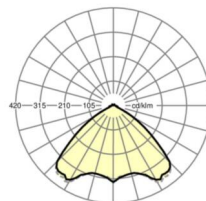

параметры

номер заказа	19480006015
код EAN	4020863405862
номер таможенного тарифа	94051190
Знак прохождения контроля	IP 20, класс защиты I, ENEC10 VDE, F, HACCP DIN10500/Food/IFS-пригодность для применения/BRC, Indoor, CE
Степень ударопрочности IK	IK03 (-20°C bis 45°C)
Температура окружения	ta -20°C в 45°C
Особые свойства	Готовность к IoT «Ready for IoT»
Гарантийный срок	5 лет
Государственные программы поддержки	BEG - государственные субсидии для энергосберегающих зданий (действительна только для Германии)

электротехника

Балласт	Электронный драйвер DALI2 (1 штука)
Мощность системы	26W
сетевое напряжение	230V/50Hz
автоматический предохранитель (пусковой ток)	13 штук/B10, 21 штук/B16, 21 штук/C10, 35 штук/C16
класс энергосбережения/Источник света	D

Оптика

Оснастка	LED, цветопередача/оттенок света CRI ≥ 80 / 4000K
Допуск для координаты цветности (MacAdam)	3SDCM
Фотобиологическая безопасность (светильник)	RG1
Номинальный световой поток	4408lm
Срок службы LED	50000h L80/B10 (Tq 45°C)
светоотдача светильников	172lm/W
Угол излучения	105° (C0) / 105° (C90)
UGR поп./вдоль	21.0 / 21.3

DEEP-LINK

<https://www.regiolum.de/ru/article/19480006015>

Ссылка	LED 4000lm 840
ηLB	100 %
Φ ↓/↑	98 % / 2 %
UGR поп./вдоль	21.0 / 21.3