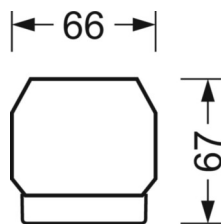

## Оптика

Оснастка	LED, цветопередача/оттенок света CRI ≥ 80 / 4000K
Допуск для координаты цветности (MacAdam)	3SDCM
Фотобиологическая безопасность (светильник)	RG1
Номинальный световой поток	4408lm
Срок службы LED	50000h L80/B10 (Tq 45°C)
светоотдача светильников	172lm/W
Угол излучения	105° (C0) / 105° (C90)
UGR поп./вдоль	21.0 / 21.3

## DEEP-LINK

<https://www.regiolum.de/ru/article/19480006015>

Ссылка	LED 4000lm 840
ηLB	100 %
Φ ↓/↑	98 % / 2 %
UGR поп./вдоль	21.0 / 21.3

**Механика**

цвет корпуса	серебристый/ белый алюминий RAL 9006
размеры (LxWxH/DxH)	1531mm x 55mm x 37mm
вес (нетто)	1.9kg
Вид монтажа	сборка трековых систем, световая структура

**размеры**

L	1531 mm	Длина
В	55 mm	Ширина
Н	37 mm	Высота